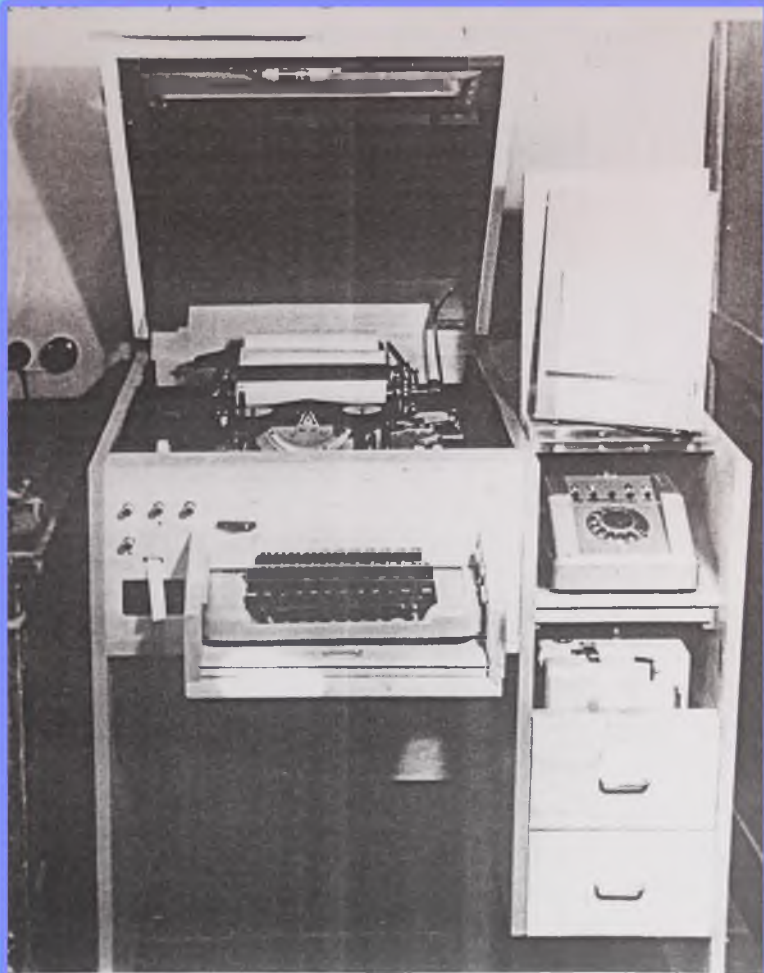

М.П. Дереча

Телеграфные аппараты
СТА-2М.

Рулонный аппарат типа Т-63.

Телефонистки междугородной
телефонной станции за работой
в коммутаторном зале.

Ударник коммунистического труда
электромеханик Майорова И.Н. за
обслуживанием аппаратуры В-12-2.